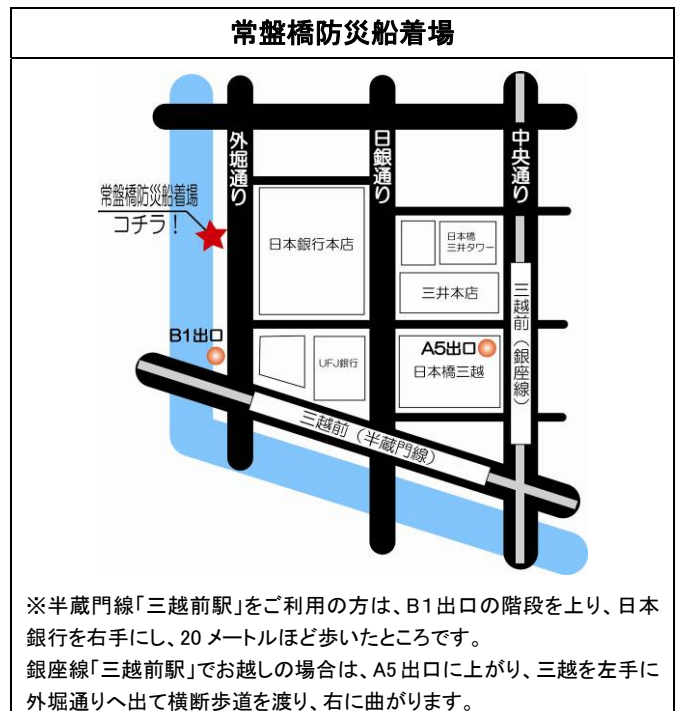

## 詳細

**実施日： 4月16日(木)・17日(金)・18日(土)・19日(日)・20日(月)**

★1便★ (AM 10:00 集合)

10:30 発 → 11:30 着 常盤橋防災船着場 発着

★2便★ (PM 12:30 集合)

13:00 発 → 14:00 着 常盤橋防災船着場 発着

- コース：日本橋川～亀島川周遊の1時間コース
- 定員：1回の運行につき10名(申込順)
- 参加費：モニター募集につき無料  
(下船後にアンケートにご協力頂きます)
- 申込締切：運航日の2日前まで
- 主催：特定非営利活動法人 東京中央ネット